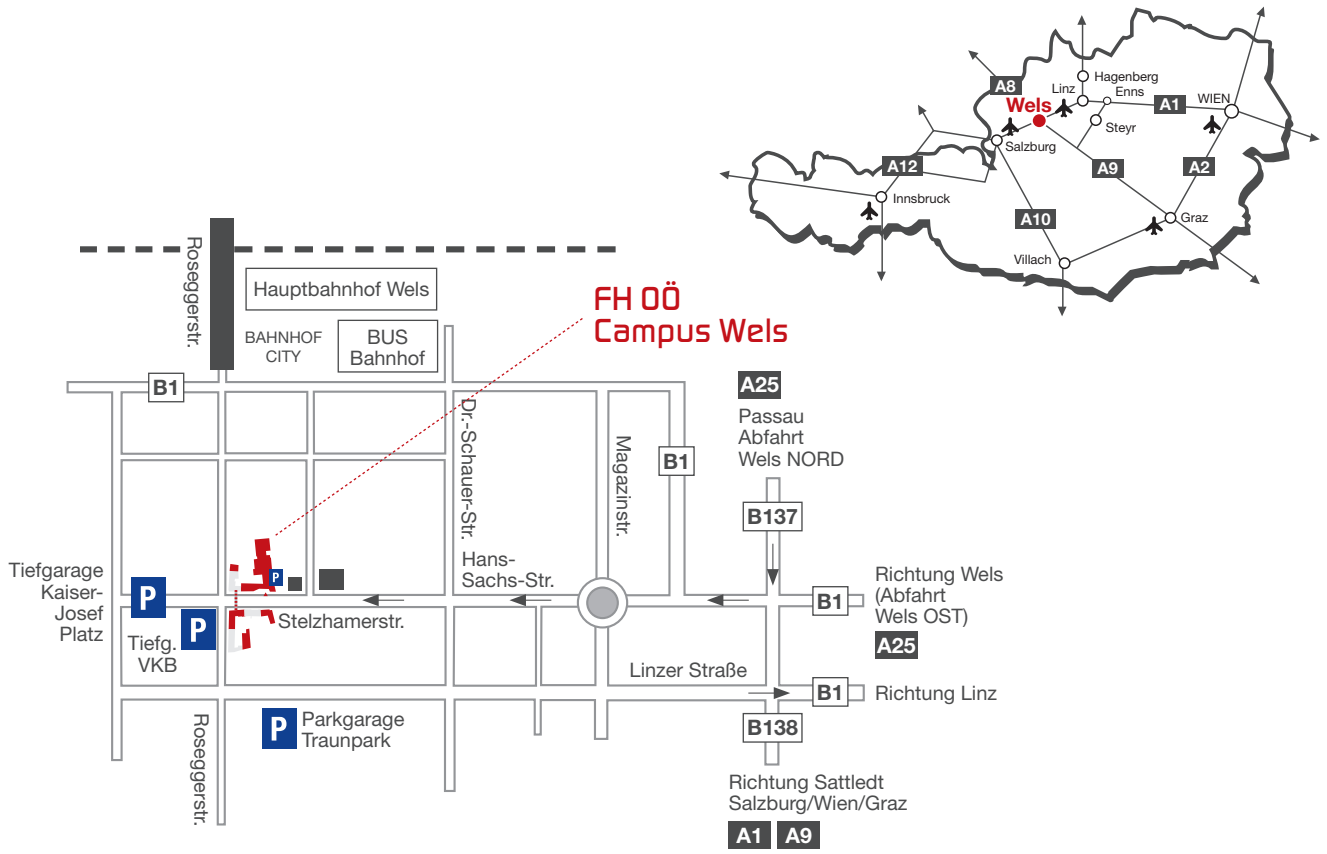

So einfach kommen Sie zum **FH OÖ Campus Wels**

FH OÖ Campus Wels

>> Fakultät für Technik und Umweltwissenschaften

Stelzhamerstraße 23 • 4600 Wels/Austria • Tel.: +43 (0)50804-40 • info@fh-wels.at
www.fh-ooe.at/campus-wels

Anreise per Auto

- Abfahrt Wels Nord > Osttangente Richtung Zentrum (4-spurige Hauptstraße B137)
- > bei der großen Kreuzung mit der B1 (Hans-Sachs-Straße) rechts Richtung Wels Zentrum abbiegen
- > der Hans-Sachs-Straße gerade folgen (über Bahngleis gerade weiterfahren, bei Kreisverkehr gerade weiter)
- > Hans-Sachs-Straße mündet in die Stelzhamerstraße > FH OÖ Campus Wels auf der rechten Seite.

Anreise per Bahn

- Hauptbahnhof Richtung Zentrum verlassen (beim Busbahnhof und Bahnhof-City vorbei)
- > dem Verlauf der Dr.-Schauer-Straße folgen
- > bis zur Kreuzung mit der Hans-Sachs-Straße
- > rechts abbiegen in die Stelzhamerstraße
- > nur ca. 5 Min. Gehweg!

Parkmöglichkeiten

- Tiefgarage FH OÖ Campus Wels (Begrenzte Besucheranzahl)
- Tiefgarage Kaiser-Josef-Platz
- Tiefgarage Einkaufszentrum Traunpark (Nähe Hotel Rosenberger)

FH OÖ Campus Wels

>> Fakultät für Technik und Umweltwissenschaften