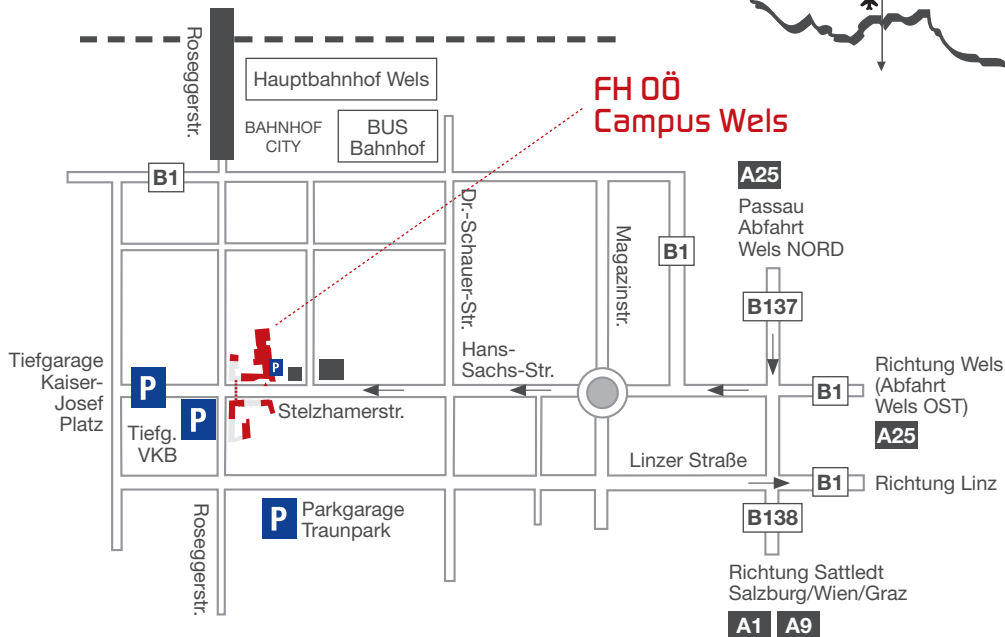

So einfach kommen Sie zum **FH OÖ Campus Wels**

FH OÖ Campus Wels

>> Fakultät für Technik und Umweltwissenschaften

Stelzhamerstraße 23 • 4600 Wels/Austria • Tel.: +43 (0)50804-40 • info@fh-wels.at
www.fh-ooe.at/campus-wels

Anreise per Auto

- Abfahrt Wels Nord > Osttangente Richtung Zentrum (4-spurige Hauptstraße B137)
- > bei der großen Kreuzung mit der B1 (Hans-Sachs-Straße) rechts Richtung Wels Zentrum abbiegen
- > der Hans-Sachs-Straße gerade folgen (über Bahngleis gerade weiterfahren, bei Kreisverkehr gerade weiter)
- > Hans-Sachs-Straße mündet in die Stelzhamerstraße > FH OÖ Campus Wels auf der rechten Seite.

Anreise per Bahn

- Hauptbahnhof Richtung Zentrum verlassen (beim Busbahnhof und Bahnhof-City vorbei)
- > dem Verlauf der Dr.-Schauer-Straße folgen
- > bis zur Kreuzung mit der Hans-Sachs-Straße
- > rechts abbiegen in die Stelzhamerstraße
- > nur ca. 5 Min. Gehweg!

Parkmöglichkeiten

- Tiefgarage FH OÖ Campus Wels (Begrenzte Besucheranzahl)
- Tiefgarage Kaiser-Josef-Platz
- Tiefgarage Einkaufszentrum Traunpark (Nähe Hotel Rosenberger)

FH OÖ Campus Wels

>> Fakultät für Technik und Umweltwissenschaften