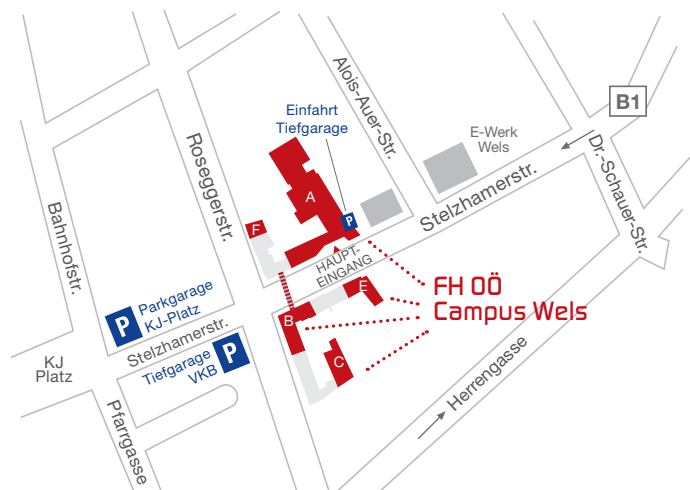

Anreise per Auto

- Abfahrt Wels Nord > Osttangente Richtung Zentrum (4-spurige Hauptstraße B137)
- > bei der großen Kreuzung mit der B1 (Hans-Sachs-Straße) rechts Richtung Wels Zentrum abbiegen
- > der Hans-Sachs-Straße gerade folgen (über Bahngleis gerade weiterfahren, bei Kreisverkehr gerade weiter)
- > Hans-Sachs-Straße mündet in die Stelzhamerstraße > FH OÖ Campus Wels auf der rechten Seite.

Anreise per Bahn

- Hauptbahnhof Richtung Zentrum verlassen (beim Busbahnhof und Bahnhof-City vorbei)
- > dem Verlauf der Dr.-Schauer-Straße folgen
- > bis zur Kreuzung mit der Hans-Sachs-Straße
- > rechts abbiegen in die Stelzhamerstraße
- > nur ca. 5 Min. Gehweg!

Parkmöglichkeiten

- Tiefgarage FH OÖ Campus Wels (Begrenzte Besucheranzahl)
- Tiefgarage Kaiser-Josef-Platz
- Tiefgarage Einkaufszentrum Traunpark (Nähe Hotel Rosenberger)

FH OÖ Campus Wels

>> Fakultät für Technik und Umweltwissenschaften