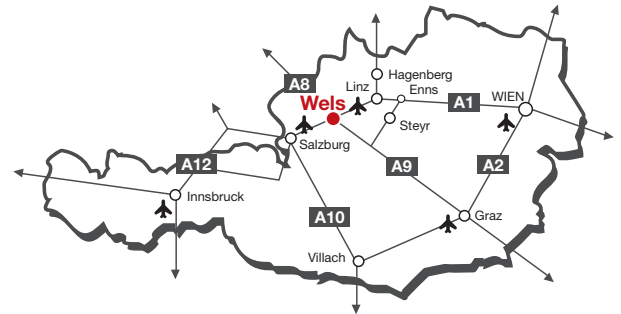

So einfach kommen Sie zum **FH OÖ Campus Wels**

FH OÖ Campus Wels

>> Fakultät für Technik und Umweltwissenschaften

Stelzhamerstraße 23 • 4600 Wels/Austria • Tel.: +43 (0)50804-40 • info@fh-wels.at
www.fh-ooe.at/campus-wels

Anreise per Auto

- Abfahrt Wels Nord > Osttangente Richtung Zentrum (4-spurige Hauptstraße B137)
- > bei der großen Kreuzung mit der B1 (Hans-Sachs-Straße) rechts Richtung Wels Zentrum abbiegen
- > der Hans-Sachs-Straße gerade folgen (über Bahngleis gerade weiterfahren, bei Kreisverkehr gerade weiter)
- > Hans-Sachs-Straße mündet in die Stelzhamerstraße > FH OÖ Campus Wels auf der rechten Seite.

Anreise per Bahn

- Hauptbahnhof Richtung Zentrum verlassen (beim Busbahnhof und Bahnhof-City vorbei)
- > dem Verlauf der Dr.-Schauer-Straße folgen
- > bis zur Kreuzung mit der Hans-Sachs-Straße
- > rechts abbiegen in die Stelzhamerstraße
- > nur ca. 5 Min. Gehweg!

Parkmöglichkeiten

- Tiefgarage FH OÖ Campus Wels (Begrenzte Besucheranzahl)
- Tiefgarage Kaiser-Josef-Platz
- Tiefgarage Einkaufszentrum Traunpark (Nähe Hotel Rosenberger)

FH OÖ Campus Wels

>> Fakultät für Technik und Umweltwissenschaften